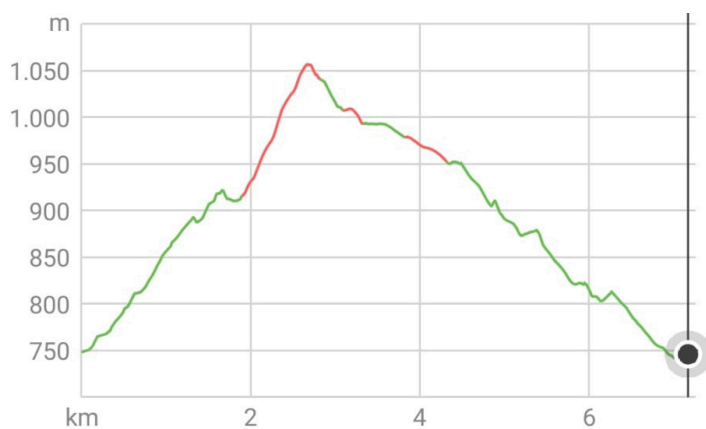

18.00 UHR

START HAUPTLAUF
ALLE
ALTERSKLASSEN

18.00 UHR

SIEGEREHRUNG
KINDERSTAFFEL

19.00 UHR

SIEGEREHRUNG
HAUPTLAUF

STRECKEN FÜHRUNG

STRECKE:

Auf anspruchsvoller aber für Jedermann machbaren Strecke geht es über die höchste Erhebung des Westallgäus, die Riedholzer Kugel (1068m). Die Strecke führt vom Start weg moderat ansteigend für ca. 2km auf einem Schotterweg Richtung Kugel. Der letzte Kilometer zum Gipfel läuft auf einem Wurzelpfad.

Nach einem kurzen Wiesenstück geht es leicht abfallend auf gut befestigten Fahrwegen vorbei an der Iberg Bergstation zurück zum Start.

7200 M
STRECKENLÄNGE

322 HM
BERGAUF

322 HM
BERGAB

1068 M
HÖCHSTER
STRECKENPUNKT