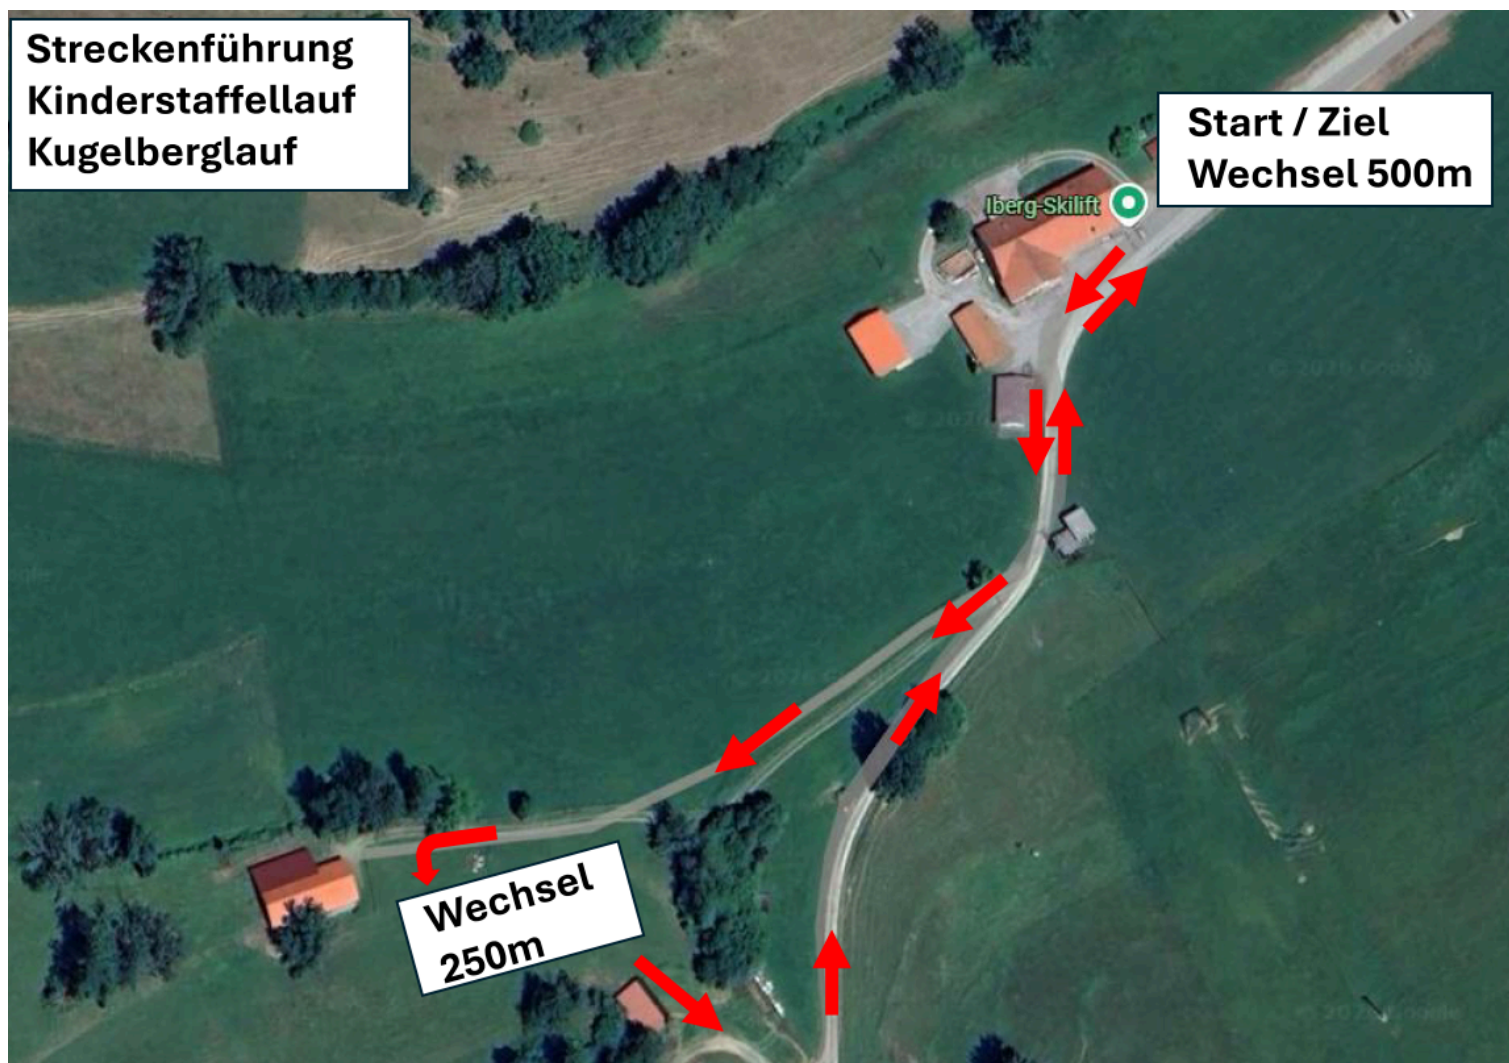

KUGEL BERG LAUF

**KINDERSTAFFELLAUF IM
RAHMEN DER KUEGLBERGLAUF**

AUF FLACHER STRECKE

KINDER STAFFEL

2-ER TEAMS

**30. APRIL
2026
AB 17.00
UHR**

**SV MAIERHÖFEN-
GRÜNENBACH ABT. SKI**

Start / Ziel: Talstation Iberg Skilifte
Infos: www.sv-mg.de

STRECKEN FÜHRUNG

Streckenführung
Kinderstaffellauf
Kugelberglauf

Start / Ziel
Wechsel 500m

KINDERSTAFFEL

- Bambini, Jahrgang 2019 -, 2 x 250m
- Schüler C + D, Jahrgang 2015 - 2018, 2 x 500m
- Schüler A + B, Jahrgang 2011 - 2014, 2 x 2 x 500m

Anmeldung unter: www.sv-mg.de

KINDER STAFFEL

Modus

Staffellauf in 2-er Teams

Strecke:

Rundkurs auf einfacher Strecke mit Start und Ziel an der Talstation Iberg Skilift in Riedholz / Maierhöfen

Altersklasseneinteilung:

START
KINDERSTAFFEL
2 X 2 X 500M

18.00 UHR

SIEGEREHRUNG
KINDERSTAFFEL