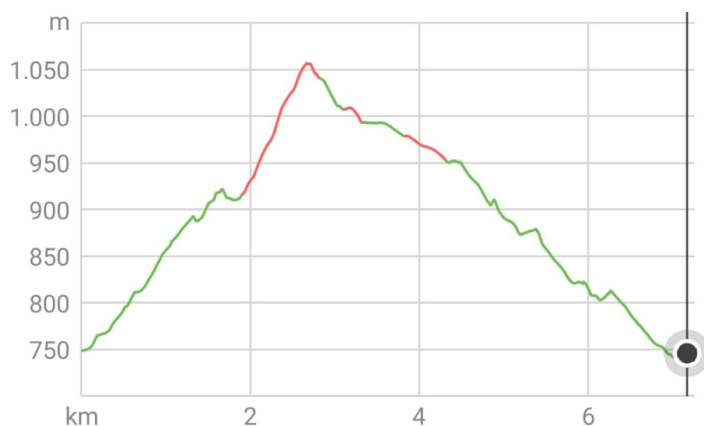

18.00 UHR

START HAUPTLAUF
ALLE
ALTERSKLASSEN

19.00 UHR

SIEGEREHRUNG

STRECKEN FÜHRUNG

STRECKE:

Auf anspruchsvoller aber für Jedermann machbaren Strecke geht es über die höchste Erhebung des Westallgäus, die Riedholzer Kugel (1068m). Die Strecke führt vom Start weg moderat ansteigend für ca. 2km auf einem Schotterweg Richtung Kugel. Der letzte Kilometer zum Gipfel läuft auf einem Wurzelpfad.

Nach einem kurzen Wiesenstück geht es leicht abfallend auf gut befestigten Fahrwegen vorbei an der Iberg Bergstation zurück zum Start.

7200 M
STRECKENLÄNGE

322 HM
BERGAUF

322 HM
BERGAB

1068 M
HÖCHSTER
STRECKENPUNKT